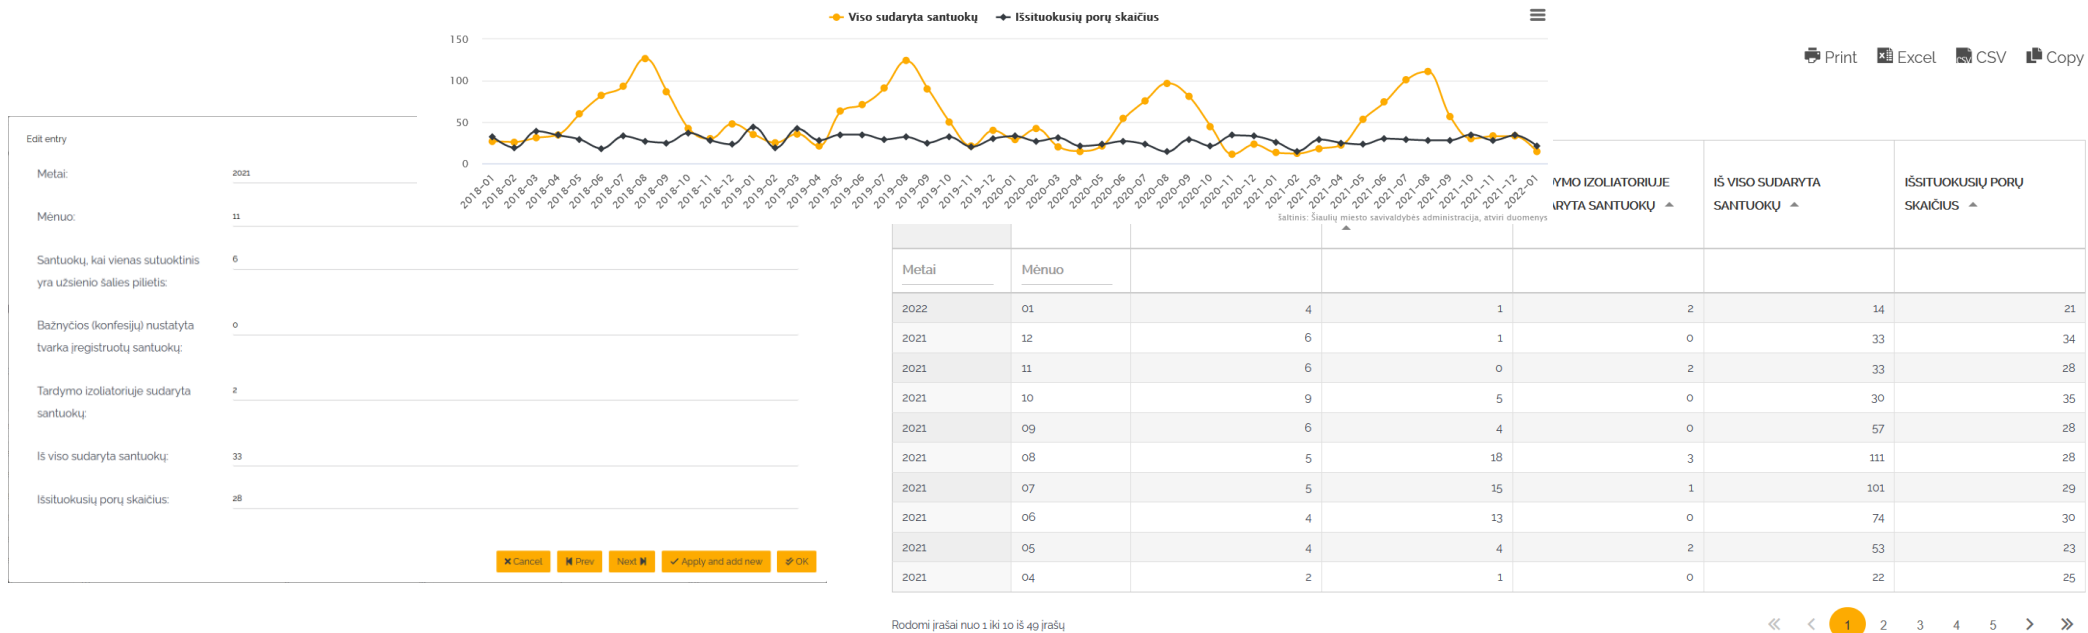

Naudojami WordPress įskiepiai

wpDataTables – interaktyvios lentelės ir grafikai iš duomenų šaltinio

ŠIAULIAI