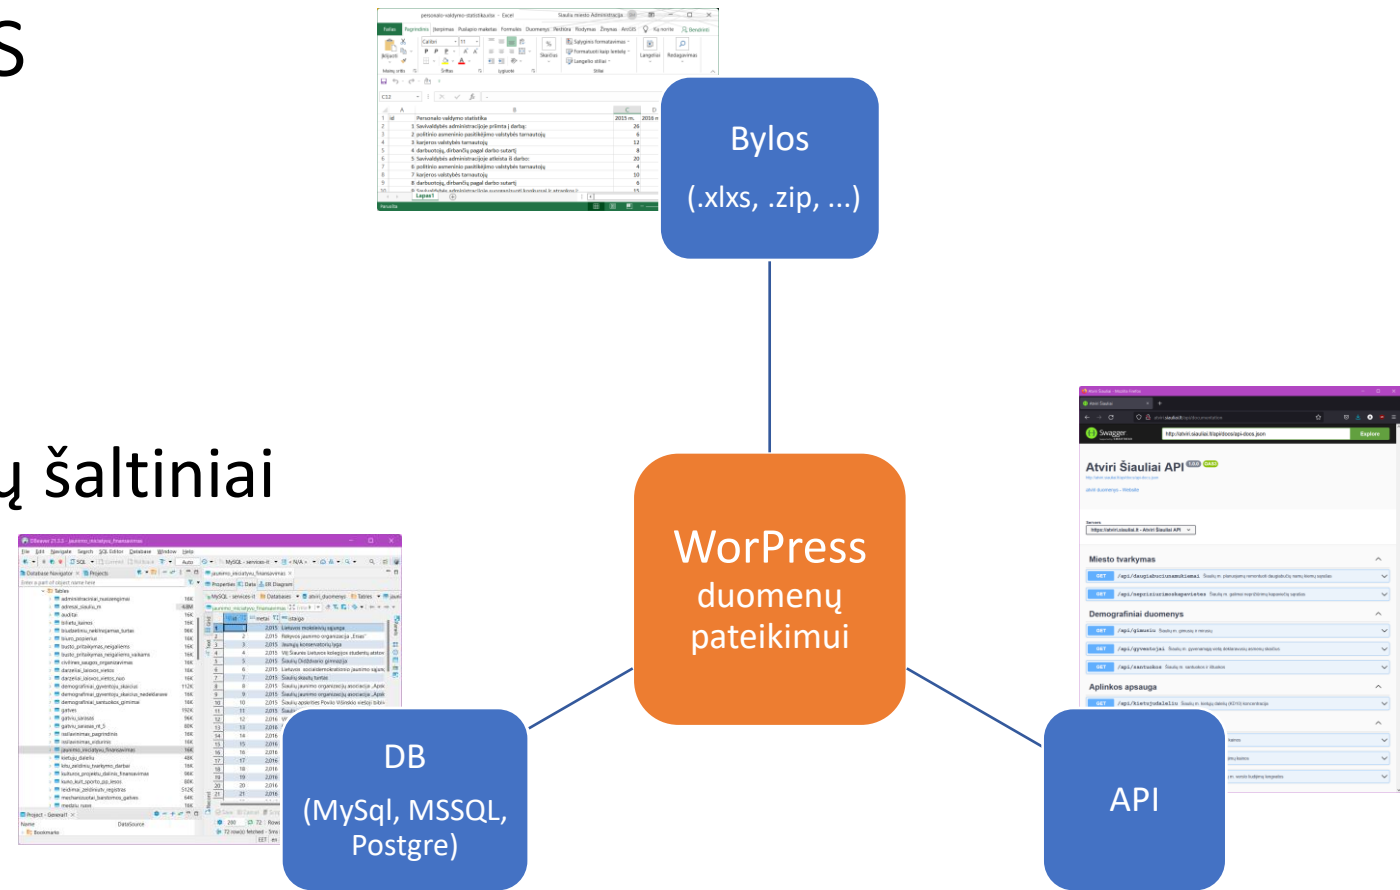

ŠIAULIAI

Šiaulių miesto atviri duomenys

- Duomenų atvėrimo organizavimas organizacijos padaliniuose
- Šiaulių miesto savivaldybės atvirų duomenų techninis sprendinys
- Tolimesni vystymo planai

<https://atviri.siauliai.lt>

ŠIAULIAI

Duomenų atvėrimo organizavimas organizacijos padaliniuose

- Kokius duomenis atverti
- Įvertinti duomenų šaltinius
- Duomenų suvedimo mechanizmas darbuotojams
- Pateikimo organizavimas visuomenei

ŠIAULIAI

Šiaulių miesto savivaldybės atvirų duomenų techninis sprendinys

- WordPress kaip TVS
- Bylos, DB, API kaip duomenų šaltiniai
- Naudojami įskiepiai

ŠIAULIAI

Naudojami WordPress įskiepiai

Next Active Directory Integration – vartotojų autorizavimas
Active Directory